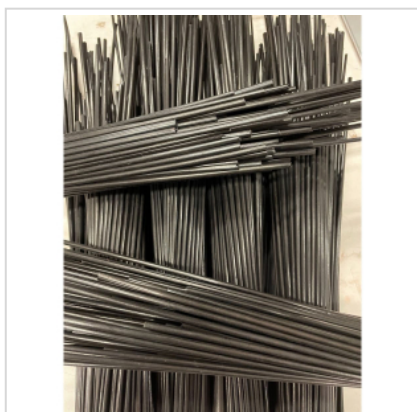

# Rotin Filé

## Paille de seigle couleur noire - 50g

› Cannage et rempaillage › Rempaillage › Paille de seigle

ref. PASEIGLNOIRC50

Pièce

**8,50€**

170,00€  
/KG

### Description

C'est un produit qui sert aussi bien pour le rempaillage de chaise que pour la marqueterie de paille. Un panel de couleur est a votre disposition pour vos réalisations. La couleur peut varier selon les arrivages.