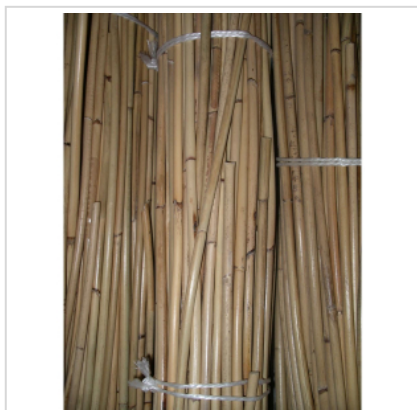

Rotin Filé

Leonty (koobo luntty) 1er choix 10/12 mm

› Rotin brut / écorcé › Brut

ref. RBLEONTY10/12

kg

19,99€

19,99€/KG

25 kg

17,90€

17,90€/KG

Produit encombrant

devis transporteur requis

Description

Ce rotin brut énoûé à la fois solide et souple peut être utilisé pour la fabrications de panier (de manutention, de pêche, à bois...), de nacelle de montgolfière, de baguette de tambours,...

Cette variété de rotin possède encore son écorce ce qui vous permettra également de faire des réalisations pour l'extérieur.

Les baguettes mesurent aléatoirement de 2 mètres à 8 mètres

[+] Voir sur le site

Infos techniques

| | |
|----------|-------------|
| Poids | 1.000 KG |
| Couleur | naturel(le) |
| Diamètre | 10.00 mm |

Edité le 02/10/2022 11:58:00