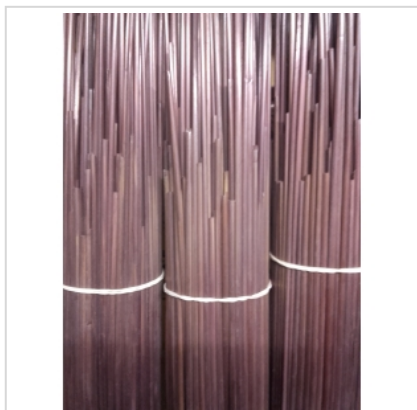

# Rotin Filé

## Paille de seigle couleur prune - 125g

› Cannage et rempaillage › Rempaillage › Paille de seigle

ref. PASEIGLEPRUNE125

Poignée

**12,90€**

103,20€/KG

**Produit encombrant**

supplément de port de 7.20€  
par tranche de 80 poignée

### Description

C'est un produit qui sert aussi bien pour le rempaillage de chaise que pour la marqueterie de paille. Un panel de couleur est a votre disposition pour vos réalisations.

La couleur peut varier selon les arrivages.

### Infos techniques

Poids	0.125 KG
Couleur	prune
Diamètre	0.00 mm