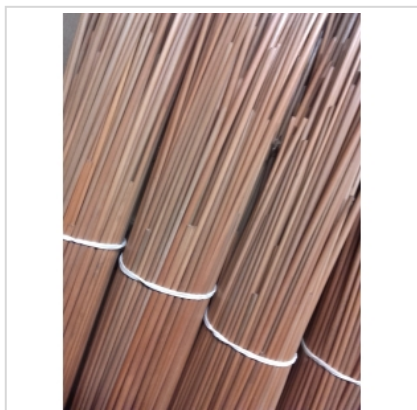

Rotin Filé

Paille de seigle couleur marron caramel - 125g

› Cannage et rempaillage › Rempaillage › Paille de seigle

ref. PASEIGLEMARRON125

Poignée

12,90€

103,20€/KG

Produit encombrant

supplément de port de 7,20€
par tranche de 80 poignée

Description

C'est un produit qui sert aussi bien pour le rempaillage de chaise que pour la marqueterie de paille. Un panel de couleur est a votre disposition pour vos réalisations.

La couleur peut varier selon les arrivages.

[+] Voir sur le site

Infos techniques

| | |
|----------|----------|
| Poids | 0.125 KG |
| Couleur | marron |
| Diamètre | 0.00 mm |