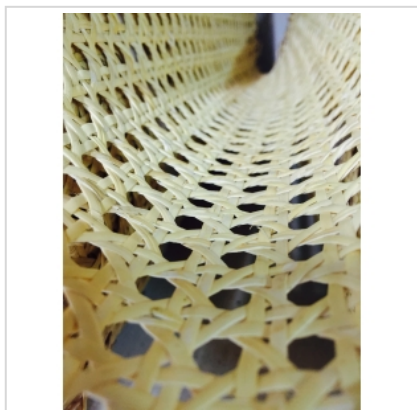

Rotin Filé

Cannage 1/2 maille blanchi 0,90 m de largeur

› Cannage et rempaillage › Cannage

ref. CN90BL

Mètre

69,90€

174,75€/KG

Rouleau

61,86€

154,65€/KG

Produit encombrant

devis transporteur requis

Description

Vous souhaitez réparer une chaise cannée... Ce cannage 1/2 maille vous servira à la réfection de chaise et aussi pour la décoration (tête de lit, porte, cache radiateur).

La longueur d'un rouleau est de 15 mètres.
Disponible dans d'autres dimensions.

[+] Voir sur le site

Infos techniques

Poids	0.400 KG
Couleur	blanchi
Diamètre	5.00 mm

Edité le 09/12/2022 14:06:10