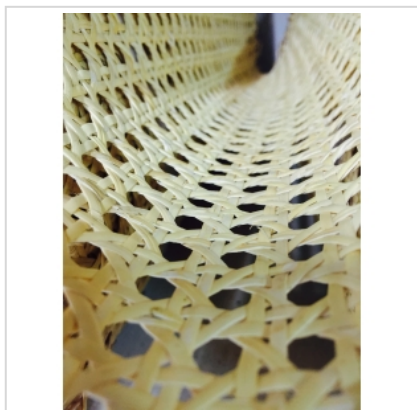

Rotin Filé

Cannage 1/2 maille blanchi 0,50 m de largeur

› Cannage et rempaillage › Cannage

ref. CN50BL

Mètre

29,41 €

113,12 €/KG

Rouleau

26,08 €

100,31 €/KG

Produit encombrant

supplément de port de 7.20€
par tranche de 60 mètre

Description

Vous souhaitez réparer une chaise cannée... Ce cannage 1/2 maille vous servira à la réfection de chaise et aussi pour la décoration (tête de lit, porte, cache radiateur). La longueur d'un rouleau est de 15 mètres. Disponible dans d'autres dimensions.

[+] Voir sur le site

Infos techniques

Poids	0.260 KG
Couleur	blanchi
Diamètre	5.00 mm

Edité le 07/12/2022 20:47:11