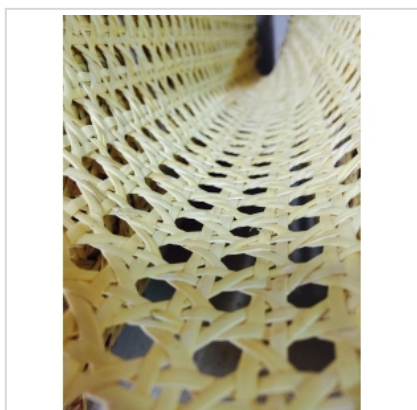

Rotin Filé

Cannage 1/2 maille naturel 0,60 m de largeur

› Cannage et rempaillage › Cannage

ref. CN60NAT

Mètre

28,68€

92,52€/KG

Rouleau

22,80€

73,55€/KG

Produit encombrant

supplément de port de 7.20€
par tranche de 30 mètre

Description

Vous souhaitez réparer une chaise cannée... Ce cannage 1/2maille vous servira à la réfection de chaise et aussi pour la décoration (tête de lit, porte, cache radiateur).

La longueur d'un rouleau est de 15 mètres.
Disponible dans d'autres dimensions.

[+] Voir sur le site

Infos techniques

Poids	0.310 KG
Couleur	naturel(le)
Diamètre	2.40 mm

Edité le 08/07/2020 02:47:37