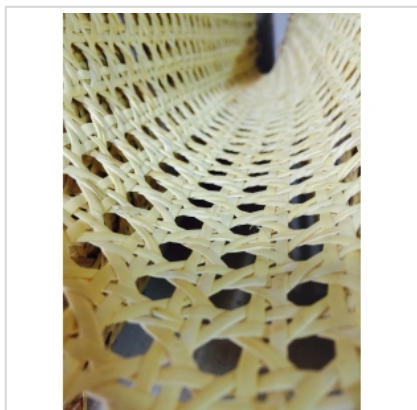

Rotin Filé

Cannage 1/2 maille naturel 0,60 m de largeur

› Cannage et rempaillage › Cannage

ref. CN60NAT

Mètre

37,72€

121,68€/KG

Rouleau

33,42€

107,81€/KG

Produit encombrant

supplément de port de 7.20€
par tranche de 30 mètre

Description

Vous souhaitez réparer une chaise cannée... Ce cannage 1/2maille vous servira à la réfection de chaise et aussi pour la décoration (tête de lit, porte, cache radiateur).

La longueur d'un rouleau est de 15 mètres.
Disponible dans d'autres dimensions.

[+] Voir sur le site

Infos techniques

Poids	0.310 KG
Couleur	naturel(le)
Diamètre	5.00 mm

Edité le 09/12/2022 13:13:42