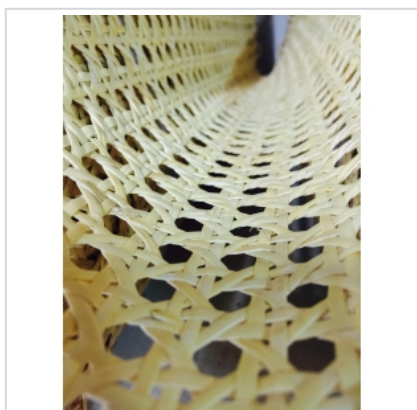

Rotin Filé

Cannage 1/2 maille naturel 0,50 m de largeur

› Cannage et rempaillage › Cannage

ref. CN50NAT

Mètre

23,04€

88,62€/KG

Rouleau

17,44€

67,08€/KG

Produit encombrant

supplément de port de 7.20€
par tranche de 30 mètre

Description

Vous souhaitez réparer une chaise cannée... Ce cannage 1/2maille vous servira à la réfection de chaise et aussi pour la décoration (tête de lit, porte, cache radiateur).

La longueur d'un rouleau est de 15 mètres.
Disponible dans d'autres dimensions.

[+] Voir sur le site

Infos techniques

Poids	0.260 KG
Couleur	naturel(le)
Diamètre	0.00 mm