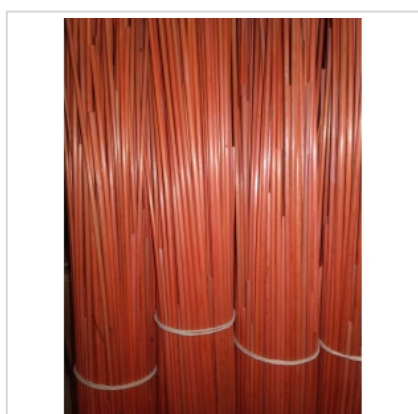

## Paille de seigle couleur corail - 50g

› Cannage et rempaillage › Rempaillage › Paille de seigle

ref. PASEIGLECORAIL50

Poignée

**6,50**  
€

52,00€/KG

**Produit encombrant**

supplément de port de 7.20€  
par tranche de 50 poignée

### Description

C'est un produit qui sert aussi bien pour le rempaillage de chaise que pour la marqueterie de paille. Un panel de couleur est a votre disposition pour vos réalisations.

La couleur peut varier selon les arrivages.