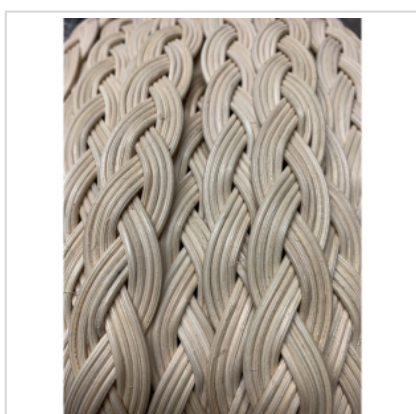

Rotin Filé

Tresse nattée en rotin 4x4

› Vannerie › Moelle de rotin

ref. TRESSENATTERATTAN4X4

Mètre

2,50
€

41,67€/KG

Produit encombrant

supplément de port de 7.20€
par tranche de 100 mètre

Description

La Tresse nattée en rotin vous servira aussi bien à agrémentez vos paniers qu'a tisser des cabas vous même.

[+] Voir sur le site

Infos techniques

Poids	0.060 KG
Couleur	naturel(le)
Diamètre	4.00 mm