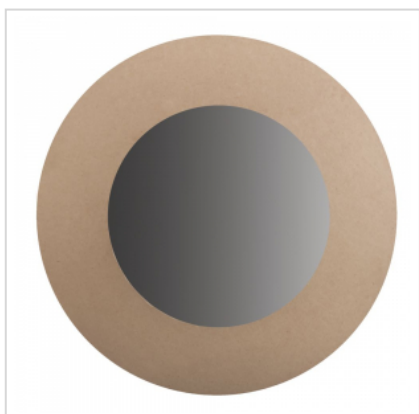

Rotin Filé

Miroir rond 30 cm

› Support en bois et en médium

ref. MIROIRROND30

Pièce

6,10
€

12,20€/KG

Description

Ce support en médium peut être décoré selon les techniques classiques de loisirs créatifs : peinture, collage de serviette, vernis, mais aussi en marqueterie de paille.

Forme : rond

Epaisseur : 0.5m

Diamètre total 30 cm