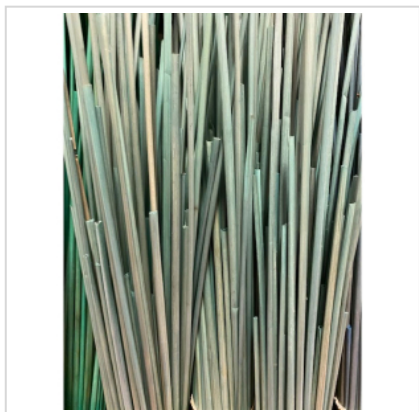

Rotin Filé

Paille de seigle couleur vert d'eau - 50g

› Cannage et rempaillage › Rempaillage › Paille de seigle

ref. PASEIGLEVERTDEAU50

Poignée

8,50€

170,00€
/KG

Description

C'est un produit qui sert aussi bien pour le rempaillage de chaise que pour la marqueterie de paille. Un panel de couleur est a votre disposition pour vos réalisations.

La couleur peut varier selon les arrivages.

[+] Voir sur le site

Infos techniques

Poids	0.050 KG
Couleur	vert perroquet
Diamètre	0.00 mm