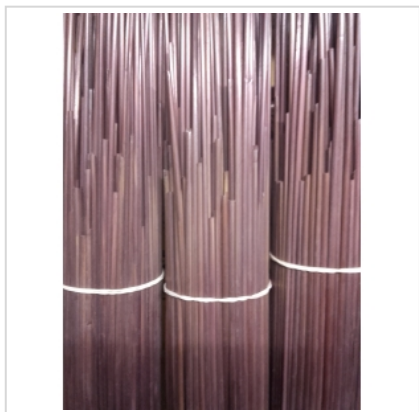

Rotin Filé

Paille de seigle couleur prune - 50g

› Cannage et rempaillage › Rempaillage › Paille de seigle

ref. PASEIGLEPRUNE50

Poignée
6,50€
130,00€
/KG

Description

C'est un produit qui sert aussi bien pour le rempaillage de chaise que pour la marqueterie de paille. Un panel de couleur est a votre disposition pour vos réalisations.

La couleur peut varier selon les arrivages.

[+] Voir sur le site

Infos techniques

Poids	0.050 KG
Couleur	prune
Diamètre	0.00 mm

Edité le 05/12/2021 08:56:10